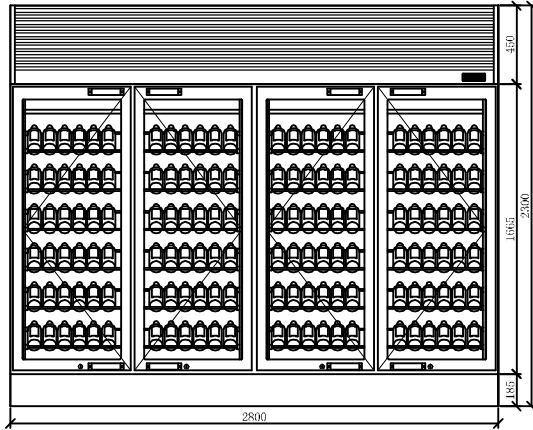

Front Look View
正视图

Left Side View
左侧视图

Top View
俯视图

Remark :

1. Do not cover the ventilation windows of machine.
2. The placement of Wine shows in drawings.
3. Wine cabinet should be used in air conditioning environment: external temperature 10 -28 degrees, humidity 30-80%RH
4. The cabinet needs to be installed on a very strong ground because the base needs to be fixed.
5. The appearance decoration is detachable by strong magnetic fixation

注意事项：

- 1、摆放过程中后通风窗不能有遮挡，必须保证通风；
- 2、酒瓶放置方式：见图纸；
- 3、酒柜应在空调环境下使用：外部温度 10~28℃，湿度30~80%RH；
- 4、柜体安装于完成面钢结构座上，此位置需要相当强度结构保证；
- 5、外观装饰件为强磁固定、可拆卸。

Item 名称	2.8m Red Wine Cabinet 2.8米红酒柜
Model 型号	DW-280
Dimension 外形尺寸	2800*700*2300
Voltage 电压	220V/50Hz
Power 功率	2300W
Temp Range 温度范围	+5~+15°C
Cooling Type 制冷方式	Air Cooling Type 风冷
Capacity 容积	2111L
Material 材质	Exterior Black Stainless Steel And Interior Mirror Stainless Steel 外黑钛 内锈钢
Refrigerant 制冷剂类型	R404a
Refrigerant Throttling Type 制冷剂节流方式	Capillary 毛细管
Keep Temp Material 保温材料	Cyclopentane 环戊烷
Defrost Water 化霜水	Automatic Evaporation 自动蒸发
Compressor Type 压缩机类型	Endosed Unit 全封闭式
Condensate System 制冷器类型	Forced Air-cooled Refrigeration System 强制风冷
Evaporating Air Fan 蒸发风机	Air Pouring Fan 220v 贯流风机220v
Temperature Controller 温控	PC Board 电脑板
Defrosting Time 除霜时间	Every Four Hour 每隔4小时除霜1次
Compressor Work Temperature 压缩机启动温差	4°C
Compressor Protection Type 压缩机保护方式	High Temperature Protection 高压保护
Wattage Safety Type 电源保护方式	Transformer 变压器
Heat Dissipation Type 散热方式	Front breathing/Venting Refrigeration System 前进风前排风
Flower Sheet 鲜花架	304ss Square Tube 304不锈钢空心方管
Light 灯	4500K
Condensing Unit 冷凝	Self-Contained 一体式
Electrical Protection 电器保护方式	6.3a Fuse Wire 6.3a保险丝
Lock Type 门锁方式	180kg Magnetic Lock 180KG电磁锁
Using Temp Range 使用温度	10°C--28°C温度
Packing Size 包装	/
NW/毛重/GW/毛重	/

已通过CE、CB认证。

HISAKAGE[®]

2.8m Red Wine Cabinet
2.8米红酒柜

DW-280

视图
方向

正左
俯

修订日期
2019-1-17

制图日期
2019-1-20