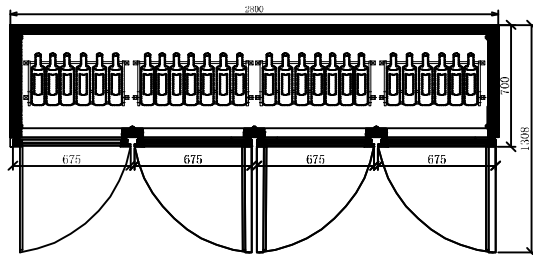

Front Look View
正视图

Left Side View
左侧视图

Top View
俯视图

Remark :

1. Do not cover the ventilation windows of machine.
2. The placement of Wine shows in drawings.
3. Wine cabinet should be used in air conditioning environment: external temperature 10 -28 degrees, humidity 30-80%RH
4. The cabinet needs to be installed on a very strong ground because the base needs to be fixed.
5. The appearance decoration is detachable by strong magnetic fixation

注意事项：

- 1、摆放过程中后通风窗不能有遮挡，必须保证通风；
- 2、酒瓶放置方式：见图纸；
- 3、酒柜应在空调环境下使用：外部温度 10~28℃，湿度30~80%RH；
- 4、柜体安装于完成面钢结构座上，此位置需要相当强度结构保证；
- 5、外观装饰件为强磁固定、可拆卸。

Item 名称	2.8m Red Wine Cabinet 2.8米红酒柜
Model 型号	DW-280
Dimension 外形尺寸	2800*700*2300
Voltage 电压	220V/50Hz
Power 功率	2300W
Temp Range 温度范围	+5~+15°C
Cooling Type 制冷方式	Air Cooling Type 风冷
Capacity 容积	2111L
Material 材质	Exterior Black Stainless Steel And Interior Mirror Stainless Steel 外黑钛 内锈钢
Refrigerant 制冷剂类型	R404a
Refrigerant Throttling Type 制冷剂节流方式	Capillary 毛细管
Keep Temp Material 保温材料	Cyclopentane 环戊烷
Defrost Water 化霜水	Automatic Evaporation 自动蒸发
Compressor Type 压缩机类型	Endosed Unit 全封闭式
Condensate System 制冷器类型	Forced Air-cooled Refrigeration System 强制风冷
Evaporating Air Fan 蒸发风机	Air Pouring Fan 220v 贯流风机220v
Temperature Controller 温控	PC Board 电脑板
Defrosting Time 除霜时间	Every Four Hour 每隔4小时除霜1次
Compressor Work Temperature 压缩机启动温差	4°C
Compressor Protection Type 压缩机保护方式	High Temperature Protection 高压保护
Wattage Safety Type 电源保护方式	Transformer 变压器
Heat Dissipation Type 散热方式	Front breathing/Venting Refrigeration System 前进风前排风
Flower Sheet 鲜花架	304ss Square Tube 304不锈钢空心方管
Light 灯	4500K
Condensing Unit 冷凝	Self-Contained 一体式
Electrical Protection 电器保护方式	6.3a Fuse Wire 6.3a保险丝
Lock Type 门锁方式	180kg Magnetic Lock 180KG电磁锁
Using Temp Range 使用温度	10°C--28°C温度
Packing Size 包装	/
NW/毛重/GW/毛重	/