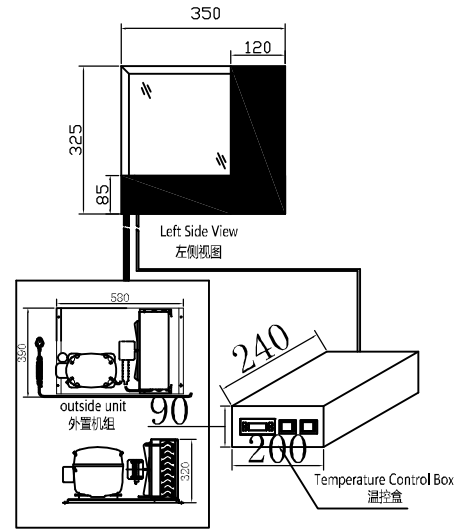

Front Look View  
正视图

Over Look View  
俯视图

Visible Copper Tube on the Top  
可见铜管

Left Side View  
左侧视图

Enclosed Unit with Shell  
封闭式机组有外壳

Temperature Control Box  
温控盒

The length of the refrigerant connection tube is 5m

冷媒连接管长度5米

Name 名称	1.8m Remote Condensing Type Right-angle Suishi Showcase 1.8米直角分体式寿司柜	
Model 型号	DS-180LF	
Dimension 外形尺寸	1800*350*325	
Voltage 电压	220V/50Hz	
Power 功率	180W	
Temp Range 温度	0~+5°C	
Refrigerant 制冷剂类型	R134a	
Light 灯光	T5 4500K	
Glass 玻璃	Type 类型	Single Layer Toughened Glass 单层钢化
	Printing 丝印	Black Varnish 黑色烤漆
	Install Type 组装方式	45 Angled Edges for Front Glass 正面45度拼接
	Both Sides 两侧	No 无
Material 材质	Interior And 304ss 内外304	
Layer 层板	304ss 304层板	
Sliding Door 移门框	Fiberglass Gate 有机玻璃移门	
Lock 门锁	No 无	
Defrost Water 化霜水	Sewer Pipe 下水管	
Temperature Controller 温控	Pc Board 电脑板	
Keep Temp Material 保温材料	Cyclopentane 环戊烷	
Heat Dissipation Type 散热方式	Remote Condensing Type 分体式	
Compressor Type 压缩机类型	Enclosed Unit 全封闭式	
Power Connection 电源连接方式	Power Cord Direct Connection 电源线直连	
Condensing Unit 机组	Remote Condensing Type 分体式	
Using Temp Range 使用环境	环境温度: 1-32°C	
N.W:净重/G.W:毛重		
Packing Size 包装尺寸		