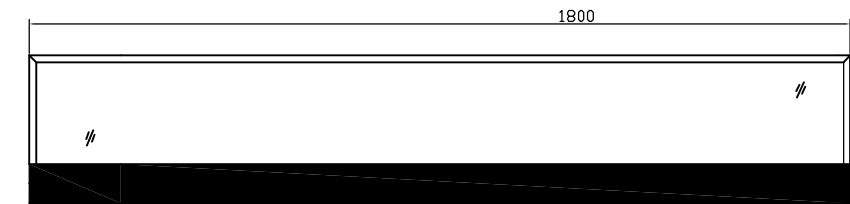

Front Look View  
正视图

Over Look View  
俯视图

Visible Copper Tube on the Top  
可见铜管

Left Side View  
左侧视图

Enclosed Unit with Shell  
封闭式机组有外壳

Temperature Control Box  
温控盒

The length of the refrigerant connection tube is 5m

冷媒连接管长度5米

Name 名称	1.8m Remote Condensing Type Right-angle Suishi Showcase 1.8米直角分体式寿司柜	
Model 型号	DS-180LF	
Dimension 外形尺寸	1800*350*325	
Voltage 电压	220V/50Hz	
Power 功率	180W	
Temp Range 温度	0~+5°C	
Refrigerant 制冷剂类型	R134a	
Light 灯光	T5 4500K	
Glass 玻璃	Type 类型	Single Layer Toughened Glass 单层钢化
	Printing 丝印	Black Varnish 黑色烤漆
	Install Type 组装方式	45 Angled Edges for Front Glass 正面45度拼接
	Both Sides 两侧	No 无
Material 材质	Interior And 304ss 内外304	
Layer 层板	304ss 304层板	
Sliding Door 移门框	Fiberglass Gate 有机玻璃移门	
Lock 门锁	No 无	
Defrost Water 化霜水	Sewer Pipe 下水管	
Temperature Controller 温控	Pc Board 电脑板	
Keep Temp Material 保温材料	Cyclopentane 环戊烷	
Heat Dissipation Type 散热方式	Remote Condensing Type 分体式	
Compressor Type 压缩机类型	Enclosed Unit 全封闭式	
Power Connection 电源连接方式	Power Cord Direct Connection 电源线直连	
Condensing Unit 机组	Remote Condensing Type 分体式	
Using Temp Range 使用环境	环境温度: 1-32°C	
N.W:净重/G.W:毛重		
Packing Size 包装尺寸		