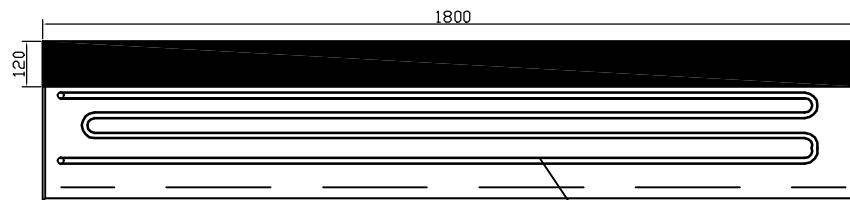

Front Look View  
正视图

Over Look View  
俯视图

Visible Copper Tube on the Top  
可见铜管

Left Side View  
左侧视图

Enclosed Unit with Shell  
封闭式机组有外壳

Temperature Control Box  
温控盒

The length of the refrigerant connection tube is 5m

冷媒连接管长度5米

Name 名称	1.8m Remote Condensing Type Right-angle Suishi Showcase 1.8米直角分体式寿司柜	
Model 型号	DS-180LF	
Dimension 外形尺寸	1800*350*325	
Voltage 电压	220V/50Hz	
Power 功率	180W	
Temp Range 温度	0~+5°C	
Refrigerant 制冷剂类型	R134a	
Light 灯光	T5 4500K	
Glass 玻璃	Type 类型	Single Layer Toughened Glass 单层钢化
	Printing 丝印	Black Varnish 黑色烤漆
	Install Type 组装方式	45 Angled Edges for Front Glass 正面45度拼接
	Both Sides 两侧	No 无
Material 材质	Interior And 304ss 内外304	
Layer 层板	304ss 304层板	
Sliding Door 移门框	Fiberglass Gate 有机玻璃移门	
Lock 门锁	No 无	
Defrost Water 化霜水	Sewer Pipe 下水管	
Temperature Controller 温控	Pc Board 电脑板	
Keep Temp Material 保温材料	Cyclopentane 环戊烷	
Heat Dissipation Type 散热方式	Remote Condensing Type 分体式	
Compressor Type 压缩机类型	Enclosed Unit 全封闭式	
Power Connection 电源连接方式	Power Cord Direct Connection 电源线直连	
Condensing Unit 机组	Remote Condensing Type 分体式	
Using Temp Range 使用环境	环境温度: 1-32°C	
N.W:净重/G.W:毛重		
Packing Size 包装尺寸		