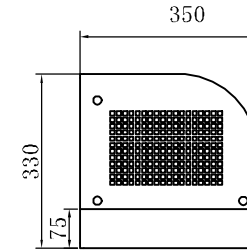

Left Side View
左侧俯视图