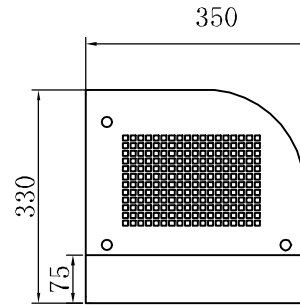

1200
Front Look View
正视图

330
350
Left Side View
左侧视图

1200
330
Over Look View
俯视图

Remark :

1. Don't cover the ventilation window of machine
2. Don't cover the air inlet and air outlet in the inside of machine
3. Keep the condenser clean without debris and dust

注意事项 :

1. 摆放过程中后通风窗不能有遮挡，必须保证通风
2. 柜内摆放物品不能挡住前后出回风口。
3. 每月清洗冷凝器，不能有杂物灰尘阻挡吸风面。

Name 名称	1.2m Circular Arc Suishi Showcase 1.2米圆弧寿司柜	
Model 型号	DS-120A	
Dimension 外形尺寸	1200*330*350	
Voltage 电压	220V/50Hz	
Power 功率	120W	
Temp Range 温度	0~+5°C	
Refrigerant 制冷剂类型	R134a	
Light 灯光	T5 4500K	
Glass 玻璃	Type 类型	Single Layer Toughened Glass 单层钢化
	Printing 丝印	Black 黑色烤漆
	Install Type 组装方式	Three Sides Assembly 三面拼接
	Both Sides 两侧	No 无
Material 材质	Interior And 304ss 内外304	
Layer 层板	304ss 304层板	
Sliding Door 移门框	Fiberglass Gate 有机玻璃移门	
Lock 门锁	No 无	
Defrost Water 化霜水处理	Sewer Pipe 下水管	
Temperature Controller 温控	Pc Board 电脑板	
Keep Temp Material 保温材料	Cyclopentane 环戊烷	
Heat Dissipation Type 散热方式	Back Breathing and Side Venting Refrigeration System 后进风侧排风	
Compressor Type 压缩机类型	Enclosed Unit 全封闭式	
Power Connection 电源连接方式	Power Cord Direct Connection 电源线直连	
Condensing Unit 机组	Self-Contained 一体式	
Using Temp Range 使用温度	环温：1-32°C	
N.W:净重/G.W:毛重		
Packing Size 包装尺寸		