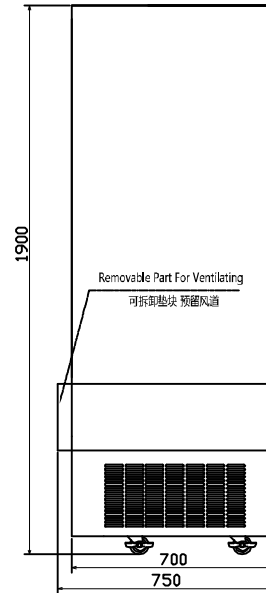

Left Side View
左侧视图