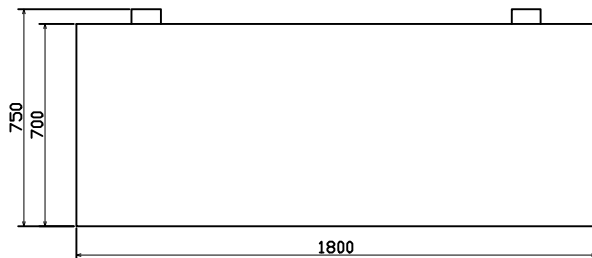

Over Look View
俯视图

Remark :

1. Don't cover the ventilation window of machine
2. Don't cover the air inlet and air outlet in the inside of machine
3. Keep the condenser clean without debris and dust

注意事项：

- 1、摆放过程中后通风窗不能有遮挡，必须保证通风
- 2、柜内摆放物品不能挡住前后出回风口。
- 3、每月清洗冷凝器，不能有杂物灰尘阻 挡吸风面。

Name 名称	1.8m Self- contained Open Showcase 1.8米风幕柜	
Model 型号	DOV-180	
Dimension 外形尺寸	1800*750*1900	
Voltage 电压	220V/50Hz	
Power 功率	2477W	
Temp Range 温度	5~+15°C	
Refrigerant 制冷剂类型	R404a	
Light 灯光	T5 6500K	
Glass 玻璃	Type 类型	Both Sides Integrated Foaming Refrigeration System 两侧一体发泡技术
	Printing 丝印	No 无
	Install Type 组装方式	No 无
	Both Sides 两侧	No 无
Material 材质	Exterior Matt Stainless Steel And Interior Mirror Stainless Steel 外黑钛哑光内镜钢	
Layer 层板	Transparent Glass 透明玻璃	
Sliding Door Frame 移门框	No 无	
Lock 门锁	No 无	
Defrost Water 化霜水	Fixed Drainage Water 定时排水	
Temperature Controller 温控	Pc Board 电脑板	
Keep Temp Material 保温材料	Cyclopentane 环戊烷	
Heat Dissipation Type 散热方式	Front Breathing Back Venting Refrigeration System 前进风后排风	
Compressor Type 压缩机类型	Enclosed Unit 全封闭式	
Power Connection 电源连接方式	Power Cord Direct Connection 电源线直连	
Condensing Unit 机组	Self-Contained 一体式	
Using Temp Range 使用环境	1°C--32°C温度	
N.W:净重/G.W:毛重		
Packing Size 包装尺寸		

Approved by European CE and CB
已通过CE,CB认证

Remark : product update and modify , There are different between original product and picture, Pictures only for reference, The right of final interpretation belong to hisakage
因产品改进所需，如有变更恕不另行通知。

HISAKAGE®

1.8m Self- contained Open Showcase
1.8米风幕柜

DOV-180

View
Orientation

视图方向	俯	T
	左	L
	正	F
	剖	P
	后	B

Revise Date
修订日期

Make Date
制图日期

REV
L

2019.5.8

2019.1.16