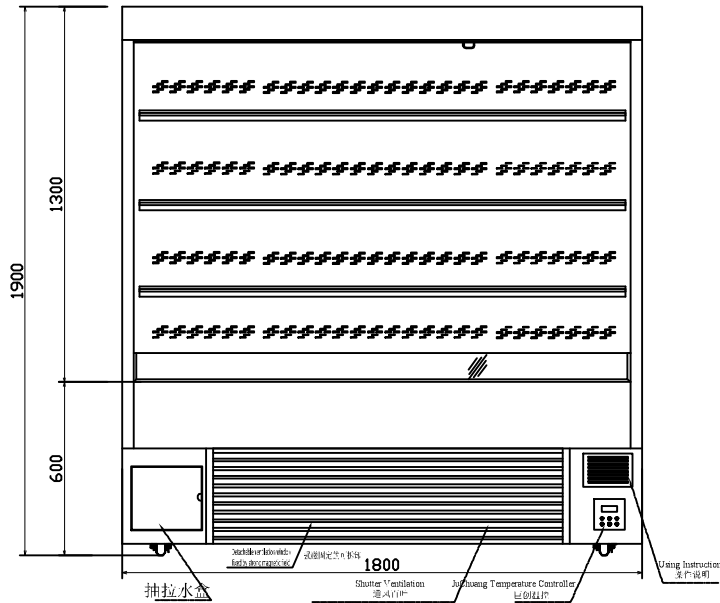

Front Look View
正视图