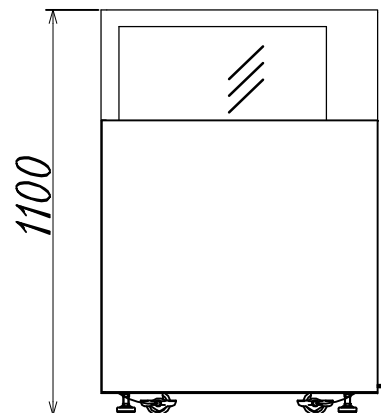

Left Side View  
左侧视图

Remark :

1. Don't cover the ventilation window of machine
2. Don't cover the air inlet and air outlet in the inside of machine
3. Keep the condenser clean without debris and dust

注意事项 :

- 1、摆放过程中后通风窗不能有遮挡，必须保证通风
- 2、柜内摆放物品不能挡住前后出回风口。
- 3、每月清洗冷凝器，不能有杂物灰尘阻挡吸风面。

Name 名称	0.9m High- quality Showcase 0.9米精品柜	
Model 型号	DH-90	
Dimension 外形尺寸	900*750*1100	
Voltage 电压	220V/50Hz	
Power 功率	655W	
Temp Range 温度	0~+15°C	
Refrigerant 制冷剂类型	R134a	
Light 灯光	T5 6500K	
Glass 玻璃	Type 类型	Double Layers Conductive Toughened Glass 双层导电钢化玻璃
	Printing 丝印	Black Varnish 黑色烤漆
	Install Type 组装方式	Ultra-Clear Glass With 45 Angled Edges 中空45°拼接
	Both Sides 两侧	No 无
Material 材质	Exterior 304ss And Interior Mirror Stainless Steel 外304内镜钢	
Layer 层板	White Glass 白色玻璃	
Sliding Door Lock 移门 门锁	Aluminum Alloy Color 铝合金色 No 无	
Defrost Water 化霜水	Automatic Evaporation 自动蒸发	
Temperature Controller 温控	PC Board 电脑板	
Keep Temp Material 保温材料	Cyclopentane 环戊烷	
Heat Dissipation Type 散热方式	Back Breathing/Venting Refrigeration System 后进风后排风	
Compressor Type 压缩机类型	Enclosed Unit 全封闭式	
Power Connection 电源连接方式	Power Cord Direct Connection 电源线直连	
Condensing Unit 机组	Self-Contained 一体式	
Using Temp Range 使用环境	1°C--32°C温度	
N.W:净重/G.W:毛重		
Packing Size 包装尺寸		

**HISAKAGE**®

0.9m High- quality Showcase  
0.9米精品柜

DH-90

View  
Orientation

视图方向	俯	T
	左	L
	正	F
	剖	P
	后	B

Revise Date  
修订日期

Make Date  
制图日期

REV  
L