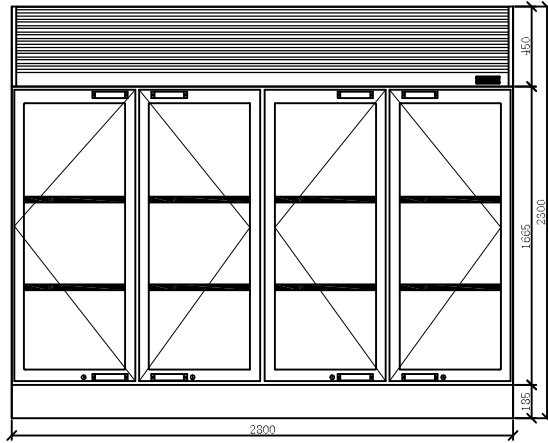

Front Look View  
正视图

Left Side View  
左侧视图

Top View  
俯视图

Remark :

1. Do not cover the ventilation windows of machine.
2. The placement of flowers shows in drawings.
3. Flower cabinet should be used in air conditioning environment: external temperature 10 -28 degrees, humidity 30-80%RH
4. The cabinet needs to be installed on a very strong ground because the base needs to be fixed.
5. The appearance decoration is detachable by strong magnetic fixation

注意事项:

- 1、摆放过程中后通风窗不能有遮挡，必须保证通风；
- 2、鲜花放置方式：见图纸；
- 3、鲜花柜应在空调环境下使用：外部温10~28℃，湿度30~80%RH；
- 4、柜体安装于完成面钢结构座上，此位置需要相当强度结构保证；
- 5、外观装饰件为强磁固定、可拆卸。

Item 名称	2.8m Flower Cabinet 2.8米鲜花柜
Model 型号	DF-280
Dimension 外形尺寸	2800*700*2300
Voltage 电压	220V/50Hz
Power 功率	1800W
Temp Range 温度范围	+5~+15°C
Cooling Type 制冷方式	Air Cooling Type 风冷
Capacity 容积	2111L
Material 材质	Exterior Champagne Golden Stainless Steel And Interior Mirror Stainless Steel 外香槟金 内镜钢
Refrigerant 制冷剂类型	R404a
Refrigerant Throttling Type 制冷剂节流方式	Capillary 毛细管
Keep Temp Material 保温材料	Cyclopentane 环戊烷
Defrost Water 化霜水	Automatic Evaporation 自动蒸发
Compressor Type 压缩机类型	Enclosed Unit 全封闭式
Condensate System 制冷器类型	Forced Air-cooled Refrigeration System 强制风冷
Evaporating Air Fan 蒸发风机	Air Pouring Fan 220v 贯流风机220v
Temperature Controller 温控	PC Board 电脑板
Defrosting Time 除霜时间	Every Four Hour 每隔4小时除霜1次
Compressor Work Temperature 压缩机启动温差	4°C
Compressor Protection Type 压缩机保护方式	High Temperature Protection 高压保护
Wattage Safety Type 电源保护方式	Transformer 变压器
Heat Dissipation Type 散热方式	Front breathing/Venting Refrigeration System 前进风前排风
Flower Shelf 鲜花架	304ss Square Tube 304不锈钢空心方管
Light 灯字	T5 6500K
Condensing Unit 冷凝器	Self-Contained 一体式
Electrical Protection 电器保护方式	6.3a Fuse Wire 6.3a保险丝
Lock Type 门锁方式	180kg Magnetic Lock 180KG电磁锁
Using Temp Range 使用温度	1°C~+28°C温度
Packing Size 包装	/
NW/净重/GW/毛重	/