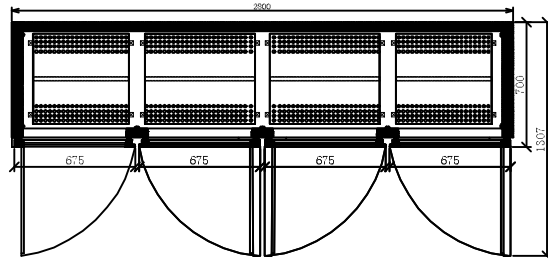

Front Look View  
正视图

Left Side View  
左侧视图

Top View  
俯视图

Remark :

1. Do not cover the ventilation windows of machine.
2. The placement of flowers shows in drawings.
3. Flower cabinet should be used in air conditioning environment: external temperature 10 -28 degrees, humidity 30-80%RH
4. The cabinet needs to be installed on a very strong ground because the base needs to be fixed.
5. The appearance decoration is detachable by strong magnetic fixation

注意事项:

- 1、摆放过程中后通风窗不能有遮挡，必须保证通风；
- 2、鲜花放置方式：见图纸；
- 3、鲜花柜应在空调环境下使用：外部温10~28℃，湿度30~80%RH；
- 4、柜体安装于完成面钢结构座上，此位置需要相当强度结构保证；
- 5、外观装饰件为强磁固定、可拆卸。

Item 名称	2.8m Flower Cabinet 2.8米鲜花柜
Model 型号	DF-280
Dimension 外形尺寸	2800*700*2300
Voltage 电压	220V/50Hz
Power 功率	1800W
Temp Range 温度范围	+5~+15°C
Cooling Type 制冷方式	Air Cooling Type 风冷
Capacity 容积	2111L
Material 材质	Exterior Champagne Golden Stainless Steel And Interior Mirror Stainless Steel 外香槟金 内镜钢
Refrigerant 制冷剂类型	R404a
Refrigerant Throttling Type 制冷剂节流方式	Capillary 毛细管
Keep Temp Material 保温材料	Cyclopentane 环戊烷
Defrost Water 化霜水	Automatic Evaporation 自动蒸发
Compressor Type 压缩机类型	Enclosed Unit 全封闭式
Condensate System 制冷器类型	Forced Air-cooled Refrigeration System 强制风冷
Evaporating Air Fan 蒸发风机	Air Pouring Fan 220v 贯流风机220v
Temperature Controller 温控	PC Board 电脑板
Defrosting Time 除霜时间	Every Four Hour 每隔4小时除霜1次
Compressor Work Temperature 压缩机启动温差	4°C
Compressor Protection Type 压缩机保护方式	High Temperature Protection 高压保护
Wattage Safety Type 电源保护方式	Transformer 变压器
Heat Dissipation Type 散热方式	Front breathing/Venting Refrigeration System 前进风前排风
Flower Shelf 鲜花架	304ss Square Tube 304不锈钢空心方管
Light 灯字	T5 6500K
Condensing Unit 冷凝器	Self-Contained 一体式
Electrical Protection 电器保护方式	6.3a Fuse Wire 6.3a保险丝
Lock Type 门锁方式	180kg Magnetic Lock 180KG电磁锁
Using Temp Range 使用温度	1°C~+28°C温度
Packing Size 包装	/
NW/净重/GW/毛重	/