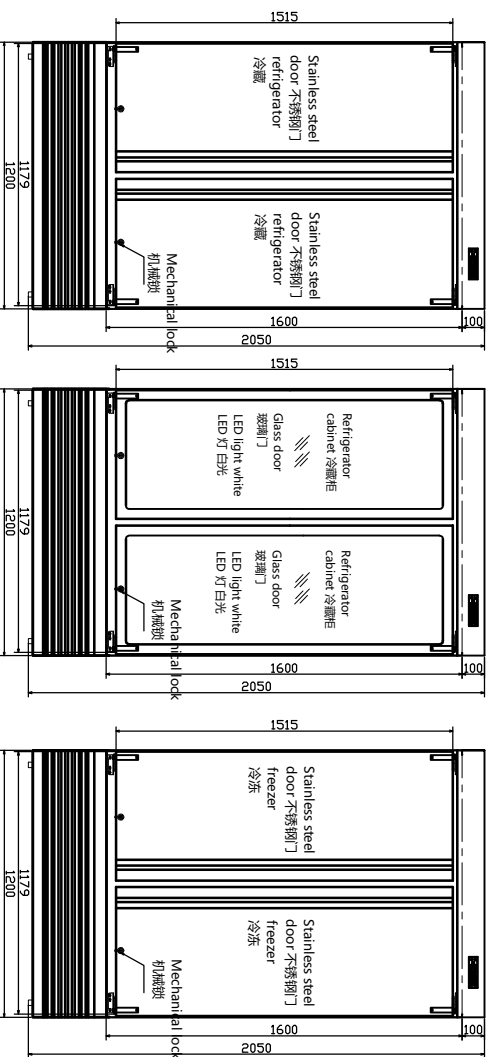

A: Please Follow the instructions, properly install the water supply tube and drain tube for the equipment and reserving additional space of 10mm at the installation site to make the installation requirements. (Air cooling equipment needs more space to meet the air flow and heat discharge.
B: The cooling effect depends on the heat dissipation environment, please keep ventilation
C: Available in 6cm, 10cm, 15cm Adjustable Legs.

A: 请按照说明书, 正确安装, 摆放设备连接供水、排水管, 在安装设备预留10mm额外空间, 以确保安装要求。(风冷设备, 需要更多的空间以满足空气流通和散热排出)
B: 制冷效果取决于散热环境, 请保持通风
C: 可选择6cm, 10cm, 15cm高低脚。

Item 名称	1.2m American-style refrigerator 1.2米美式冰箱
Model 型号	SRUP-120/SRUG-120/SFUP-120
Dimension 外形尺寸	1200*800*2050
Voltage 电源	220V/50Hz
Power 额定功率	410W/510W/750W
Temperature Range 温度	-6℃~+15℃/-18℃~-22℃
Cooling Type 制冷方式	Air-cooling 风冷
Capacity 容积	900L
Material 材质	Interior内胆: 304 Cabinet箱体: 304
Refrigerant Type 制冷剂类型	R134a/R404a
Refrigerant Throttling Mode 制冷剂节流方式	Capillary 毛细管
Keep Temp Material 保温材料	Cyclopentane 环戊烷
Defrost Water 化霜水	Automatic Evaporation System 自动蒸发
Compressor Type 压缩机类型	Enclosed unit 全封闭式
Condensing System 冷凝器类型	Forced air-cooling 强制风冷
Evaporating Fan 蒸发器风机	Hood Motor 220V 罩极电机220V
Temperature Controller 温控	Pc board 电脑板
Defrost Time 除霜时间	Every four hour 每隔4小时一次
Compressor work temp 压缩机启动温度	4℃
Compressor protection type 压缩机保护方式	High temperature protection 高压保护
Wattage safety type 电源保护方式	Voltage changer/transformer 变压器
Heat Dissipation Type 散热方式	Front Air inlet and back venting refrigeration system 前吸后排风
Shelves 层架	Six layers shelves 六层
Light 灯光	6500K
Condensing Unit 机组	Self-Contained 一体式
Electrical Protection 电源保护方式	6.3a Fuse Wire 6.3a 保险丝
Insulation Layer Thickness 保温层厚度	Cabinet 65mm 箱体65mm; Door 55mm 门55mm
Using Temp 使用温度	1℃~43℃
Packing Size 包装尺寸	/
N.W./G.W./净重/毛重	/

Approved by European CE and CB
 已通过CE、CB认证。

HISAKAGE®

1.2m American-style refrigerator
 1.2米美式冰箱

SRUP-120/SRUG-120/SFUP-120

视图方向
 View Orientation

Over Look View
 俯视图

Rear View
 后视图

Revise Date 修订日期