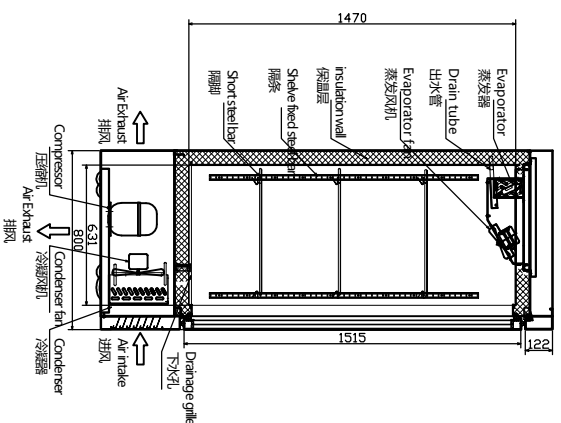

A: Please Follow the instructions, properly install the water supply tube and drain tube for the equipment and reserving additional space of 10mm at the installation site to make the installation requirements. (Air cooling equipment needs more space to meet the air flow and heat discharge.
B: The cooling effect depends on the heat dissipation environment, please keep ventilation
C: Available in 6cm, 10cm, 15cm Adjustable Legs.

A: 请按照说明书, 正确安装, 摆放设备连接供水、排水管, 在安装设备预留10mm额外空间, 以确保安装要求。(风冷设备, 需要更多的空间以满足空气流通和散热排出)
B: 制冷效果取决于散热环境, 请保持通风
C: 可选择6cm, 10cm, 15cm高低脚。

Item 名称	1.2m American-style refrigerator 1.2米美式冰箱
Model 型号	SRUP-120/SRUG-120/SFUP-120
Dimension 外形尺寸	1200*800*2050
Voltage 电源	220V/50Hz
Power 额定功率	410W/510W/750W
Temperature Range 温度	-6℃~+15℃/-18℃~-22℃
Cooling Type 制冷方式	Air-cooling 风冷
Capacity 容积	900L
Material 材质	Interior内胆: 304 Cabinet箱体: 304
Refrigerant Type 制冷剂类型	R134a/R404a
Refrigerant Throttling Mode 制冷剂节流方式	Capillary 毛细管
Keep Temp Material 保温材料	Cyclopentane 环戊烷
Defrost Water 化霜水	Automatic Evaporation System 自动蒸发
Compressor Type 压缩机类型	Enclosed unit 全封闭式
Condensing System 冷凝器类型	Forced air-cooling 强制风冷
Evaporating Fan 蒸发器风机	Hood Motor 220V 罩极电机220V
Temperature Controller 温控	Pc board 电脑板
Defrost Time 除霜时间	Every four hour 每隔4小时一次
Compressor work temp 压缩机启动温度	4℃
Compressor protection type 压缩机保护方式	High temperature protection 高压保护
Wattage safety type 电源保护方式	Voltage changer/transformer 变压器
Heat Dissipation Type 散热方式	Front Air inlet and back venting refrigeration system 前吸后排风
Shelves 层架	Six layers shelves 六层
Light 灯光	6500K
Condensing Unit 机组	Self-Contained 一体式
Electrical Protection 电源保护方式	6.3a Fuse Wire 6.3a 保险丝
Insulation Layer Thickness 保温层厚度	Cabinet 65mm 箱体65mm; Door 55mm 门55mm
Using Temp 使用温度	1℃~43℃
Packing Size 包装尺寸	/
N.W./G.W./净重/毛重	/

Approved by European CE and CB
 已通过CE、CB认证。

HISAKAGE®

1.2m American-style refrigerator
 1.2米美式冰箱

SRUP-120/SRUG-120/SFUP-120

视图方向
 View Orientation

Over Look View
 俯视图

Rear View
 后视图

Revise Date 修订日期