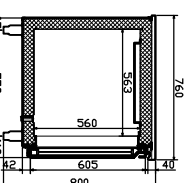

B: The cooling effect depends on the heat dissipation environment, please keep ventilation

C: Optional 6/10/15cm adjustable legs.

A. 请按照说明书，正确安装。摆放设备供水，排水管，在安装现场预留10厘米额外空间，以满足安装要求（风冷设备，需要更多的空间，以满足空气流通和热量排出）。
B. 制冷效果取决于散热环境，请保持通风。
C. 可选择6厘米10厘米15厘米高低脚。