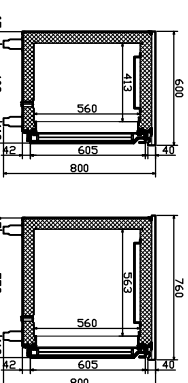

B: The cooling effect depends on the heat dissipation environment, please keep ventilation

C: Optional 6/10/15cm adjustable legs.

A. 请按照说明书，正确安装。摆放设备供水，排水管，在安装现场预留10厘米额外空间，以满足安装要求（风冷设备，需要更多的空间，以满足空气流通和热量排出）。
B. 制冷效果取决于散热环境，请保持通风。
C. 可选择6厘米10厘米15厘米高低脚。